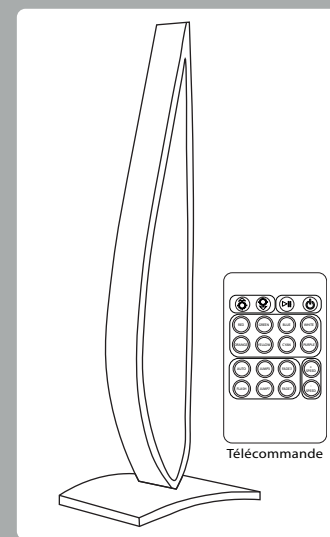

Personnalisable

Contenu

1 Lampe Aletair

Dimensions de l'emballage

Hauteur: 100 à 160 cm

Largeur: 10 à 20cm

Longueur: 12 à 40cm

Garantie

Taille* (modèle WIND):
Hauteur 100 à 110 cm
Largeur 10 à 15 cm
Longueur 12 à 20 cm

Taille* (modèle CYCLONE):
Hauteur 120 à 160 cm
Largeur 15 à 20 cm
Longueur 20 à 40 cm

Dimensions approximatives

Couleur: Les modèles sont disponibles en noir ou blanc. La couleur extérieure peut-être personnalisée selon vos besoins, vos goûts avec un supplément de 25€ (Pour une commande de plus de 5 unités, la couleur personnalisée vous sera offerte). L'intérieur de la lampe est équipé d'une ampoule LED RVB multicolore, avec télécommande, offrant une large gamme de tons pour différentes atmosphères.