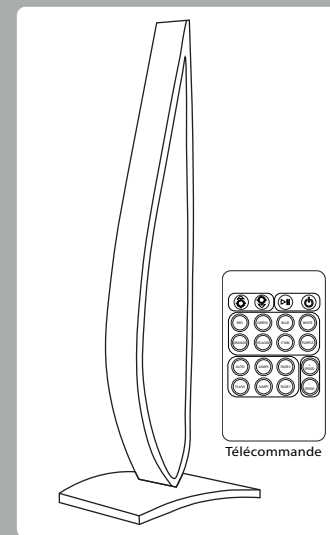

Taille* (modèle WIND):
Hauteur 100 à 110 cm
Largeur 10 à 15 cm
Longueur 12 à 20 cm

Taille* (modèle CYCLONE):
Hauteur 120 à 160 cm
Largeur 15 à 20 cm
Longueur 20 à 40 cm

Dimensions approximatives

Couleur: Les modèles sont disponibles en noir ou blanc. La couleur extérieure peut-être personnalisée selon vos besoins, vos goûts avec un supplément de 25€ (Pour une commande de plus de 5 unités, la couleur personnalisée vous sera offerte). L'intérieur de la lampe est équipé d'une ampoule LED RVB multicolore, avec télécommande, offrant une large gamme de tons pour différentes atmosphères.

EXTÉRIEUR

REF: 0001

Dimensions*

Modèle WIND

Hauteur: 100 à 110 cm

Largeur: 10 à 15 cm

Longueur: 12 à 20 cm

Modèle CICLONE

Personnalisable

Contenu

1 Lampe Aletair

Dimensions de l'emballage

Hauteur: 100 à 160 cm

Largeur: 10 à 20cm

Longueur: 12 à 40cm

Garantie