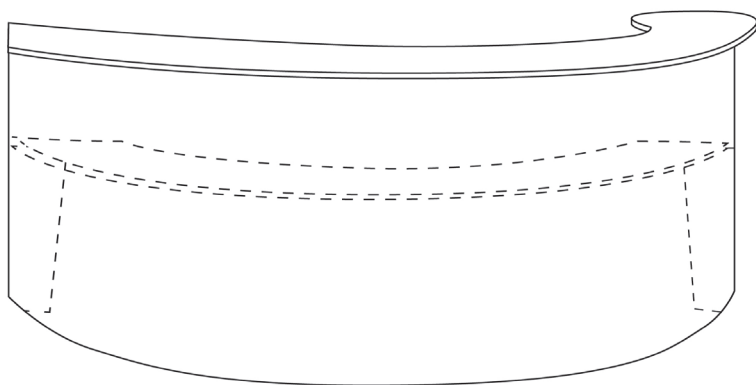

Blade

MOSTRADOR BLADE. COMPTOIR POUR INTÉRIEUR OU EXTÉRIEUR

Dimensions (approx.)

Longueur: 260 à 370 cm

Largeur: 80 à 100 cm

Hauteur: 110 cm

Les dimensions peuvent également être personnalisées.

Poids

150kg

Contenu

1 Comptoir Blade

Matériaux

Fibre de verre + bois de balsa

Garantie

2 ans

Comptoir au design contemporain, fabriqué à partir de matériaux issus de la base de la pale éolienne.