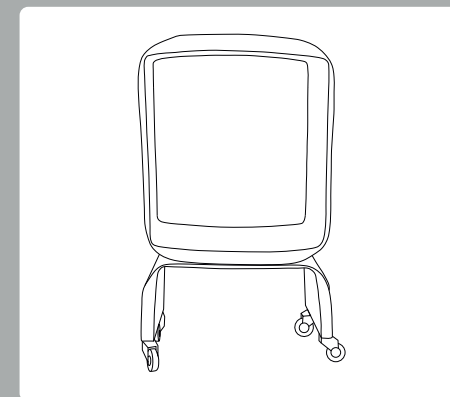

ABRI À BOIS

Qui aurait pu croire qu'une pale d'éolienne pouvait reprendre vie sous la forme de mobilier urbain, domestique, adapté à l'intérieur mais aussi à l'extérieur?

SOSTYL AIR®

LE MOBILIER SE VEUT ÉPURÉ, IL EST RETRAVAILLÉ POUR OFFRIR UNE LARGE GAMME DE PRODUITS COMME DES

BANCS, POTS DE FLEURS, TABLES, CHAISES, LAMPES...

ÉCOLOGIQUE ET DURABLE

DESCRIPTION: Ce meuble est conçu pour stocker du bois de chauffage ou d'autres éléments, matériaux. Ses pieds en fer lui confèrent stabilité et robustesse.

Taille*:	Hauteur	100 cm
	Largeur	35 cm
	Longueur	55 cm
	Dimensions approximatives	

Couleur: Le modèle de base est en blanc et noir. Vous pouvez personnaliser la couleur extérieure du pot selon vos besoins et envies, avec un coût de 25€. Cette option est gratuite à partir de 5 unités commandées. Production durable.

REF: 0018

Dimensions*

Longueur: 55 cm
Hauteur: 35 cm
Largeur: 100 cm

Poids

35 Kg

 Température
de la Peinture
Max. 65°C

 Peinture
Blanc
Noir
Personnalisable

Contenu